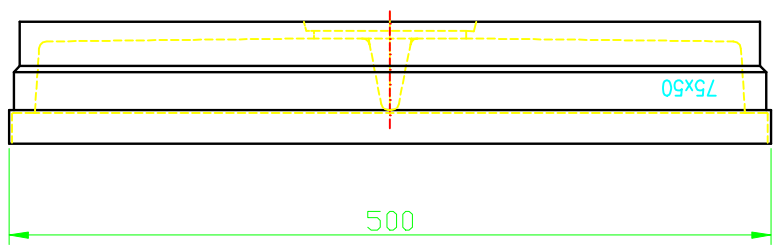

Schnitt C-C

ACO VARIO – vana 75 x50cm z polymerického betonu