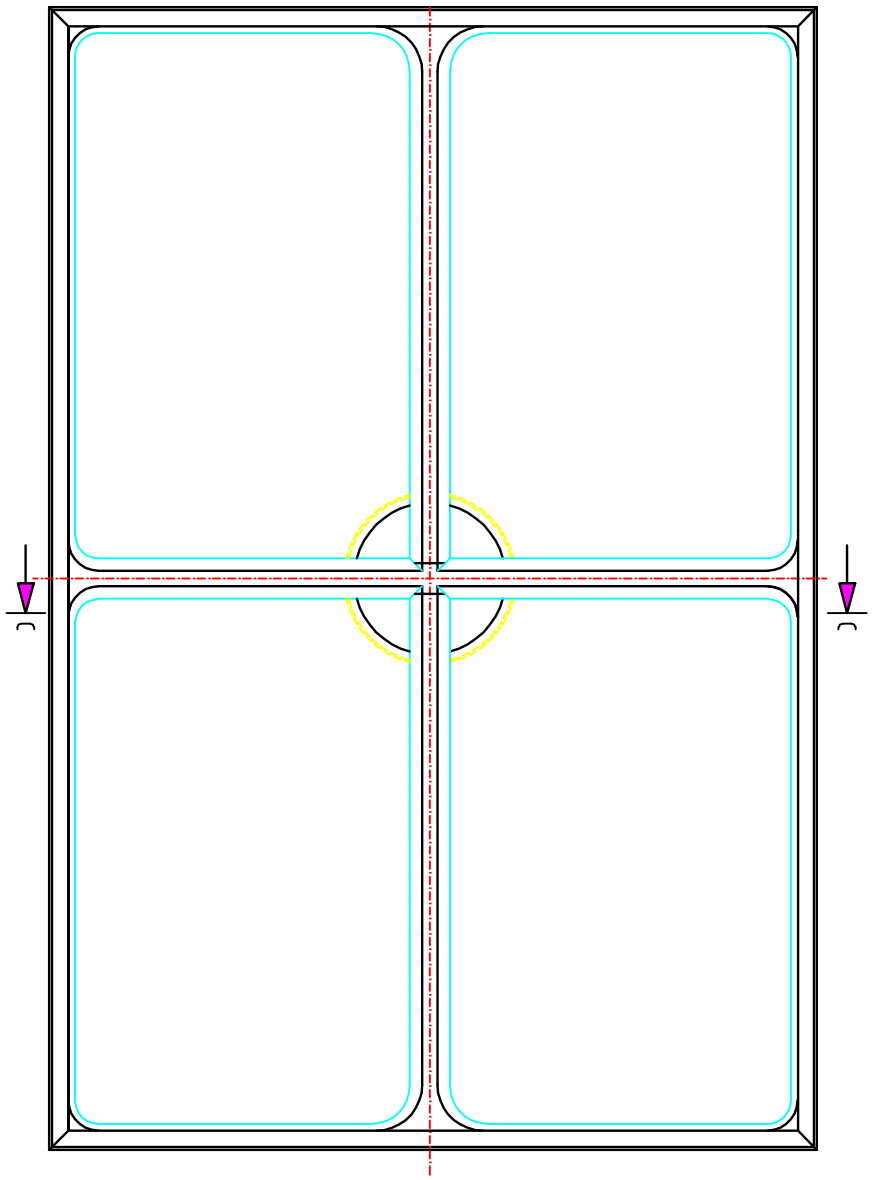

Schnitt C-C

ACO VARIO – vana 75 x50cm z polymerického betonu